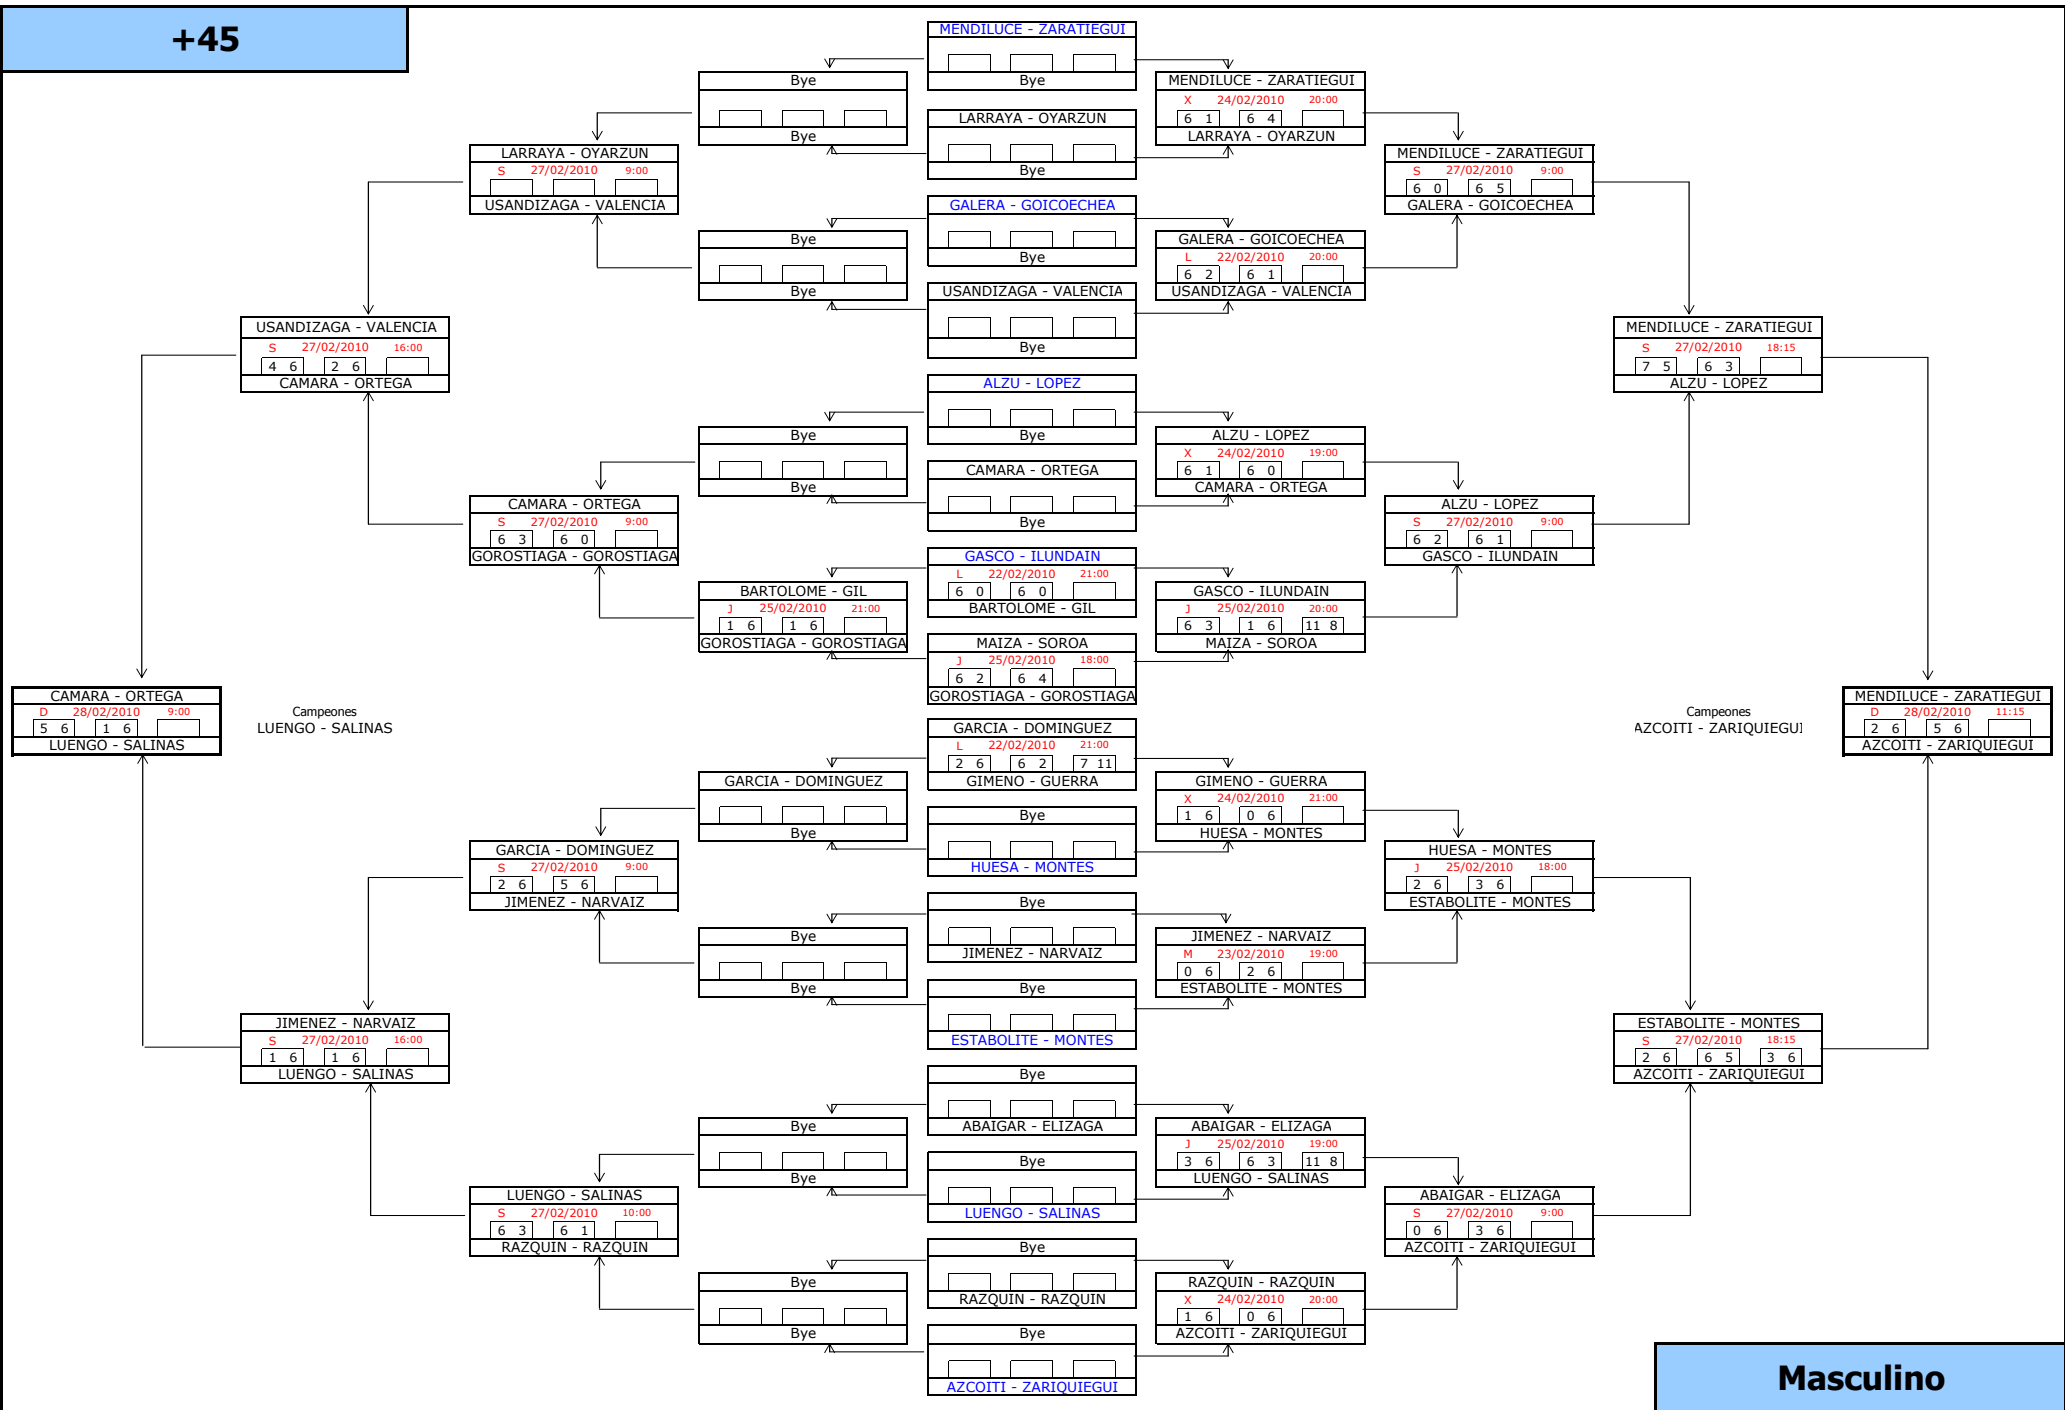

+40

Masculino

+45

CAMARA - ORTEGA			
D	28/02/2010	9:00	
5	6	1	6
LUENGO - SALINAS			

Campeones LUENGO - SALINAS

USANDIZAGA - VALENCIA			
S	27/02/2010	16:00	
4	6	2	6
CAMARA - ORTEGA			

CAMARA - ORTEGA			
S	27/02/2010	9:00	
6	3	6	0
GOROSTIAGA - GOROSTIAGA			

LARRAYA - OYARZUN			
S	27/02/2010	9:00	
USANDIZAGA - VALENCIA			

BARTOLOME - GIL			
J	25/02/2010	21:00	
1	6	1	6
GOROSTIAGA - GOROSTIAGA			

Bye			
Bye			

Bye			
Bye			

Bye			
Bye			

MAIZA - SOROA			
J	25/02/2010	18:00	
6	2	6	4
GOROSTIAGA - GOROSTIAGA			