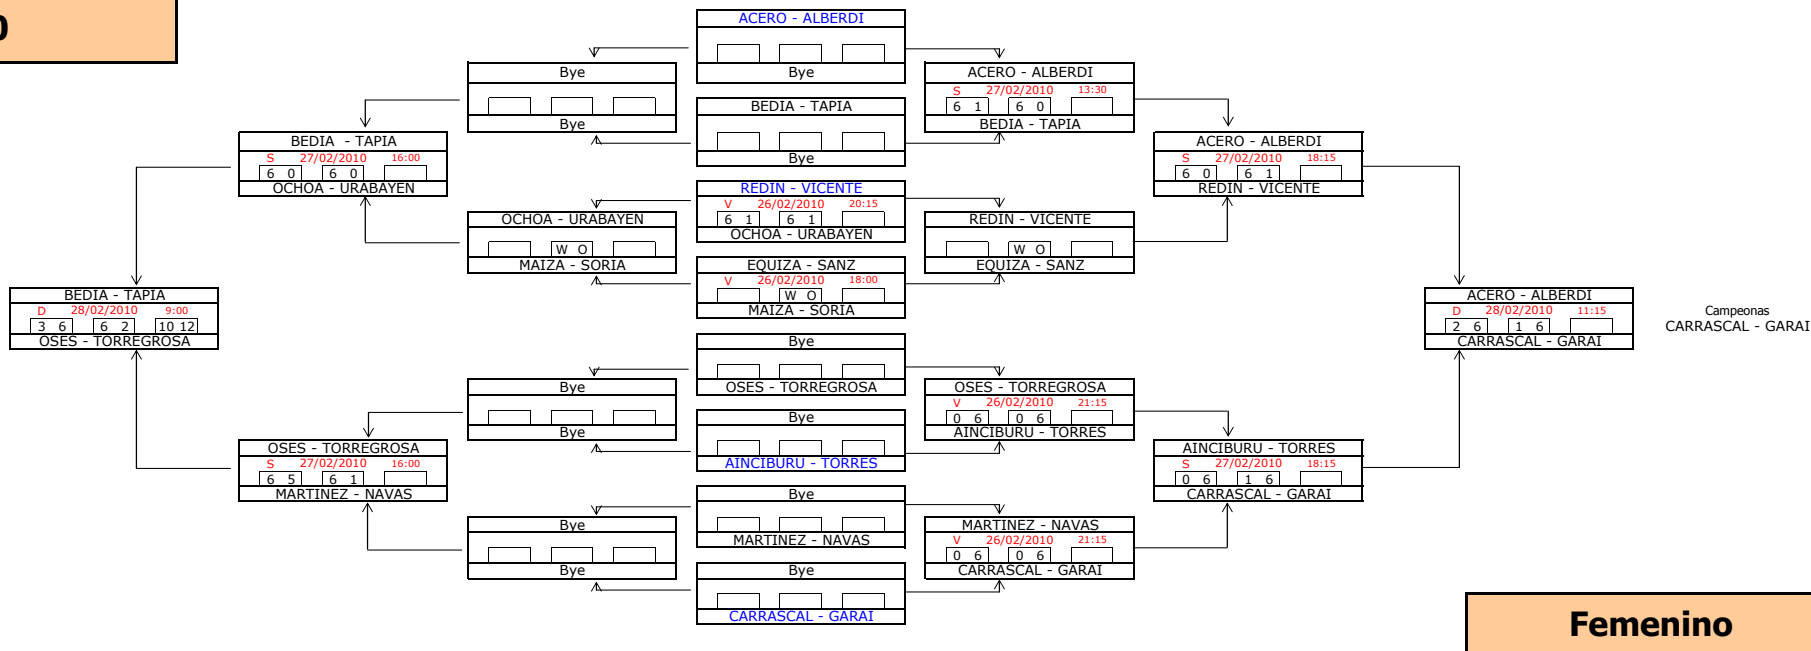

LUENGO - SALINAS			
S 27/02/2010 17:00			
5 7	4 6		
ESTABOLITE - SORIANO			

Masculino

+35

Femenino

**+40**

Campeonas  
OSÉS - TORREGROSA

**Femenino**

**+45**

<b>1ª FASE. GRUPO 1</b>		
V	26/02/2010 21:15 ACERO - MAGANA / GOMARA - ROBERTS	6 3   6 0
S	27/02/2010 13:30 GOMARA - ROBERTS / ANCIN - URIZ	6 1   6 1
M	23/02/2010 21:00 ANCIN - URIZ / ACERO - MAGANA	0 6   0 6
<b>1ª FASE. GRUPO 2</b>		
V	26/02/2010 19:00 AINCIBURU - TORRES / ECHAVARREN - ORBE	6 0   6 0
X	24/02/2010 19:00 ECHAVARREN - ORBE / ALEN - NAGORE	3 6   2 6
M	23/02/2010 20:00 ALEN - NAGORE / AINCIBURU - TORRES	1 6   2 6
<b>SEMIFINALES (PRIMERAS DE CADA GRUPO CONTRA SEGUNDAS DEL OTRO)</b>		
	ACERO - MAGANA / ALEN - NAGORE	W O
S	27/02/2010 17:00 AINCIBURU - TORRES / GOMERA - ROBERTS	6 3   6 1
<b>FINAL DE CONSOLACION (3ª DE CADA GRUPO)</b>		
D	28/02/2010 9:00 ANCIN - URIZ / ECHAVARREN - ORBE	3 6   2 6
<b>FINAL (GANADORAS DE SEMIFINALES)</b>		
D	28/02/2010 10:00 ACERO - MAGANA / AINCIBURU - TORRES	6 4   6 1

**+50**

<b>1ª FASE. GRUPO 1</b>		
V	26/02/2010 21:15 MUÑOZ - TAPIA / GUIBERT - MENDIVIL	5 6   6 4   7 11
S	27/02/2010 12:30 GUIBERT - MENDIVIL / GOÑI - UNZUE	6 0   6 4
J	25/02/2010 19:00 GOÑI - UNZUE / MUÑOZ - TAPIA	1 6   4 6
<b>1ª FASE. GRUPO 2</b>		
V	26/02/2010 19:00 LARRAZ - ZALBA / AGUERREA - GARCIA	5 6   3 6
M	23/02/2010 19:00 AGUERREA - GARCIA / FERNANDEZ - FERNANDEZ	1 6   2 6
S	27/02/2010 13:30 FERNANDEZ - FERNANDEZ / LARRAZ - ZALBA	6 5   6 2
<b>SEMIFINALES (PRIMERAS DE CADA GRUPO CONTRA SEGUNDAS DEL OTRO)</b>		
S	27/02/2010 18:15 GUIBERT - MENDIVIL / AGUERREA - GARCIA	6 2   6 1
S	27/02/2010 18:15 FERNANDEZ - FERNANDEZ / MUÑOZ - TAPIA	6 4   7 6
<b>FINAL DE CONSOLACION (3ª DE CADA GRUPO)</b>		
D	28/02/2010 9:00 GOÑI - UNZUE / LARRAZ - ZALBA	6 2   5 6   11 4
<b>FINAL (GANADORAS DE SEMIFINALES)</b>		
D	28/02/2010 11:15 GUIBERT - MENDIVIL / FERNANDEZ - FERNANDEZ	1 6   6 3   11 9