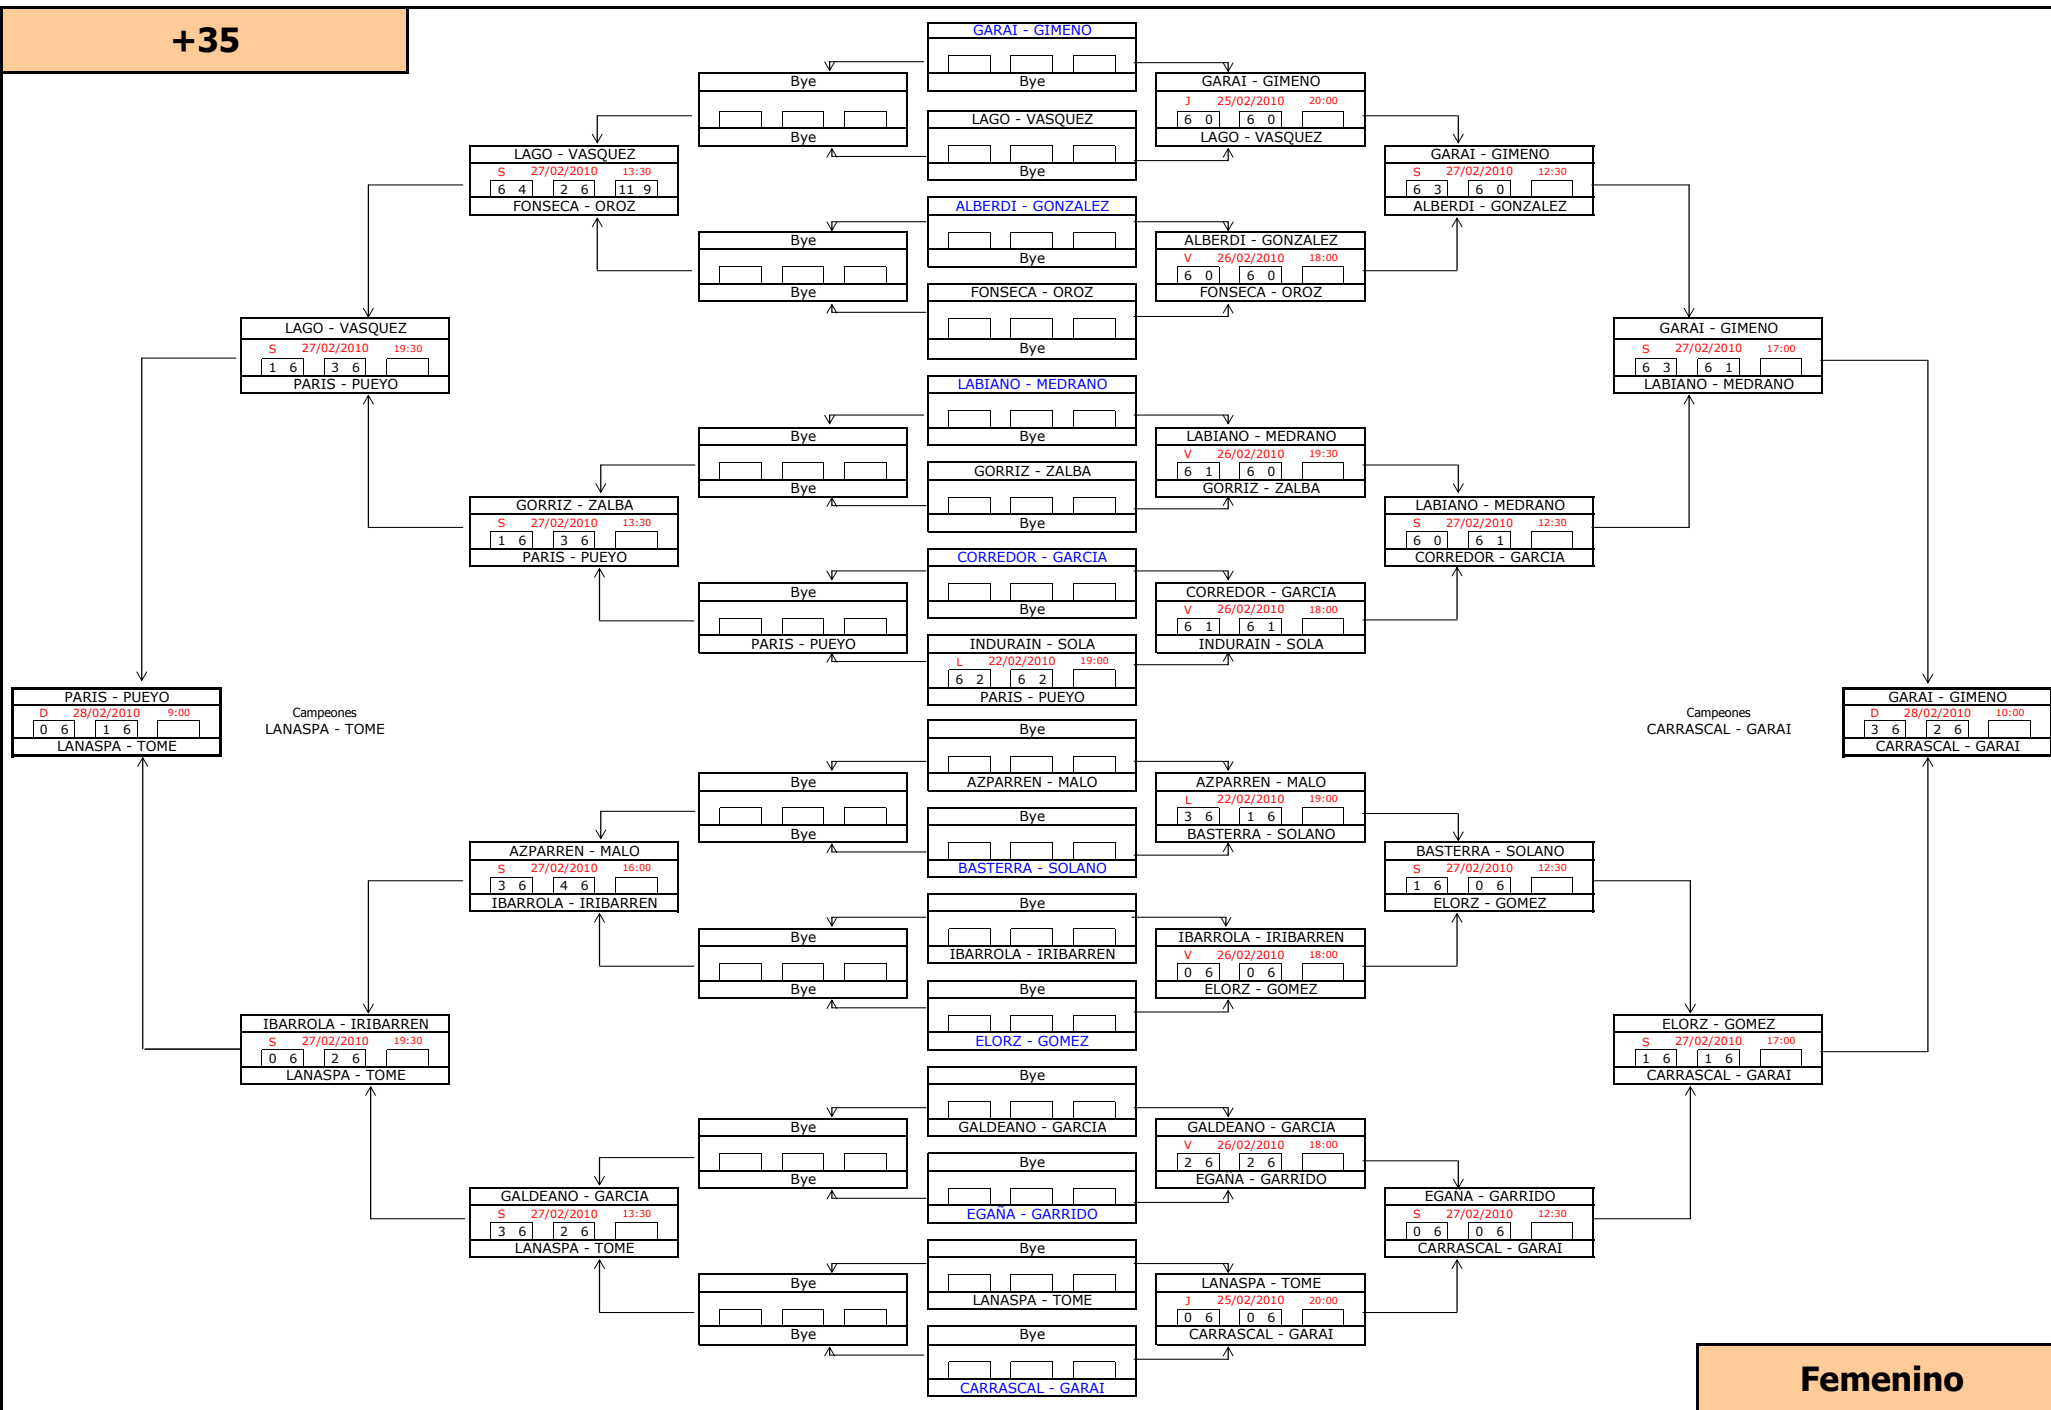

IBURU - SANUDO-LASAGABA			
S 27/02/2010 17:00			
6 2	6 2		
CIAURRIZ - GOICOECHEA			

IBURU - SANUDO-LASAGABA			
D 28/02/2010 10:00			
5 6	6 3	6 4	
ESTABOLITE - SORIANO			

Campeonas  
IBURU - SANUDO-LASAGABA

CLAVIJO - ELSO			
X 24/02/2010 19:00			
4 6	2 6		
LUENGO - SALINAS			

Bye			
Bye			

ESTABOLITE - SORIANO			
Bye			

IBANEZ - MUNOZ			
V 26/02/2010 17:00			
2 6	0 6		
ESTABOLITE - SORIANO			

GIMENO - VALLS			
V 26/02/2010 19:00			
3 6	6 2	5 11	
LUENGO - SALINAS			

LUENGO - SALINAS			
S 27/02/2010 17:00			
5 7	4 6		
ESTABOLITE - SORIANO			

Masculino

+35

Femenino

**+40**

Campeonas  
OSÉS - TORREGROSA

**Femenino**

**+45**

<b>1ª FASE. GRUPO 1</b>		
V	26/02/2010 21:15 ACERO - MAGANA / GOMARA - ROBERTS	6 3   6 0
S	27/02/2010 13:30 GOMARA - ROBERTS / ANCIN - URIZ	6 1   6 1
M	23/02/2010 21:00 ANCIN - URIZ / ACERO - MAGANA	0 6   0 6
<b>1ª FASE. GRUPO 2</b>		
V	26/02/2010 19:00 AINCIBURU - TORRES / ECHAVARREN - ORBE	6 0   6 0
X	24/02/2010 19:00 ECHAVARREN - ORBE / ALEN - NAGORE	3 6   2 6
M	23/02/2010 20:00 ALEN - NAGORE / AINCIBURU - TORRES	1 6   2 6
<b>SEMIFINALES (PRIMERAS DE CADA GRUPO CONTRA SEGUNDAS DEL OTRO)</b>		
	ACERO - MAGANA / ALEN - NAGORE	W O
S	27/02/2010 17:00 AINCIBURU - TORRES / GOMERA - ROBERTS	6 3   6 1
<b>FINAL DE CONSOLACION (3ª DE CADA GRUPO)</b>		
D	28/02/2010 9:00 ANCIN - URIZ / ECHAVARREN - ORBE	3 6   2 6
<b>FINAL (GANADORAS DE SEMIFINALES)</b>		
D	28/02/2010 10:00 ACERO - MAGANA / AINCIBURU - TORRES	6 4   6 1