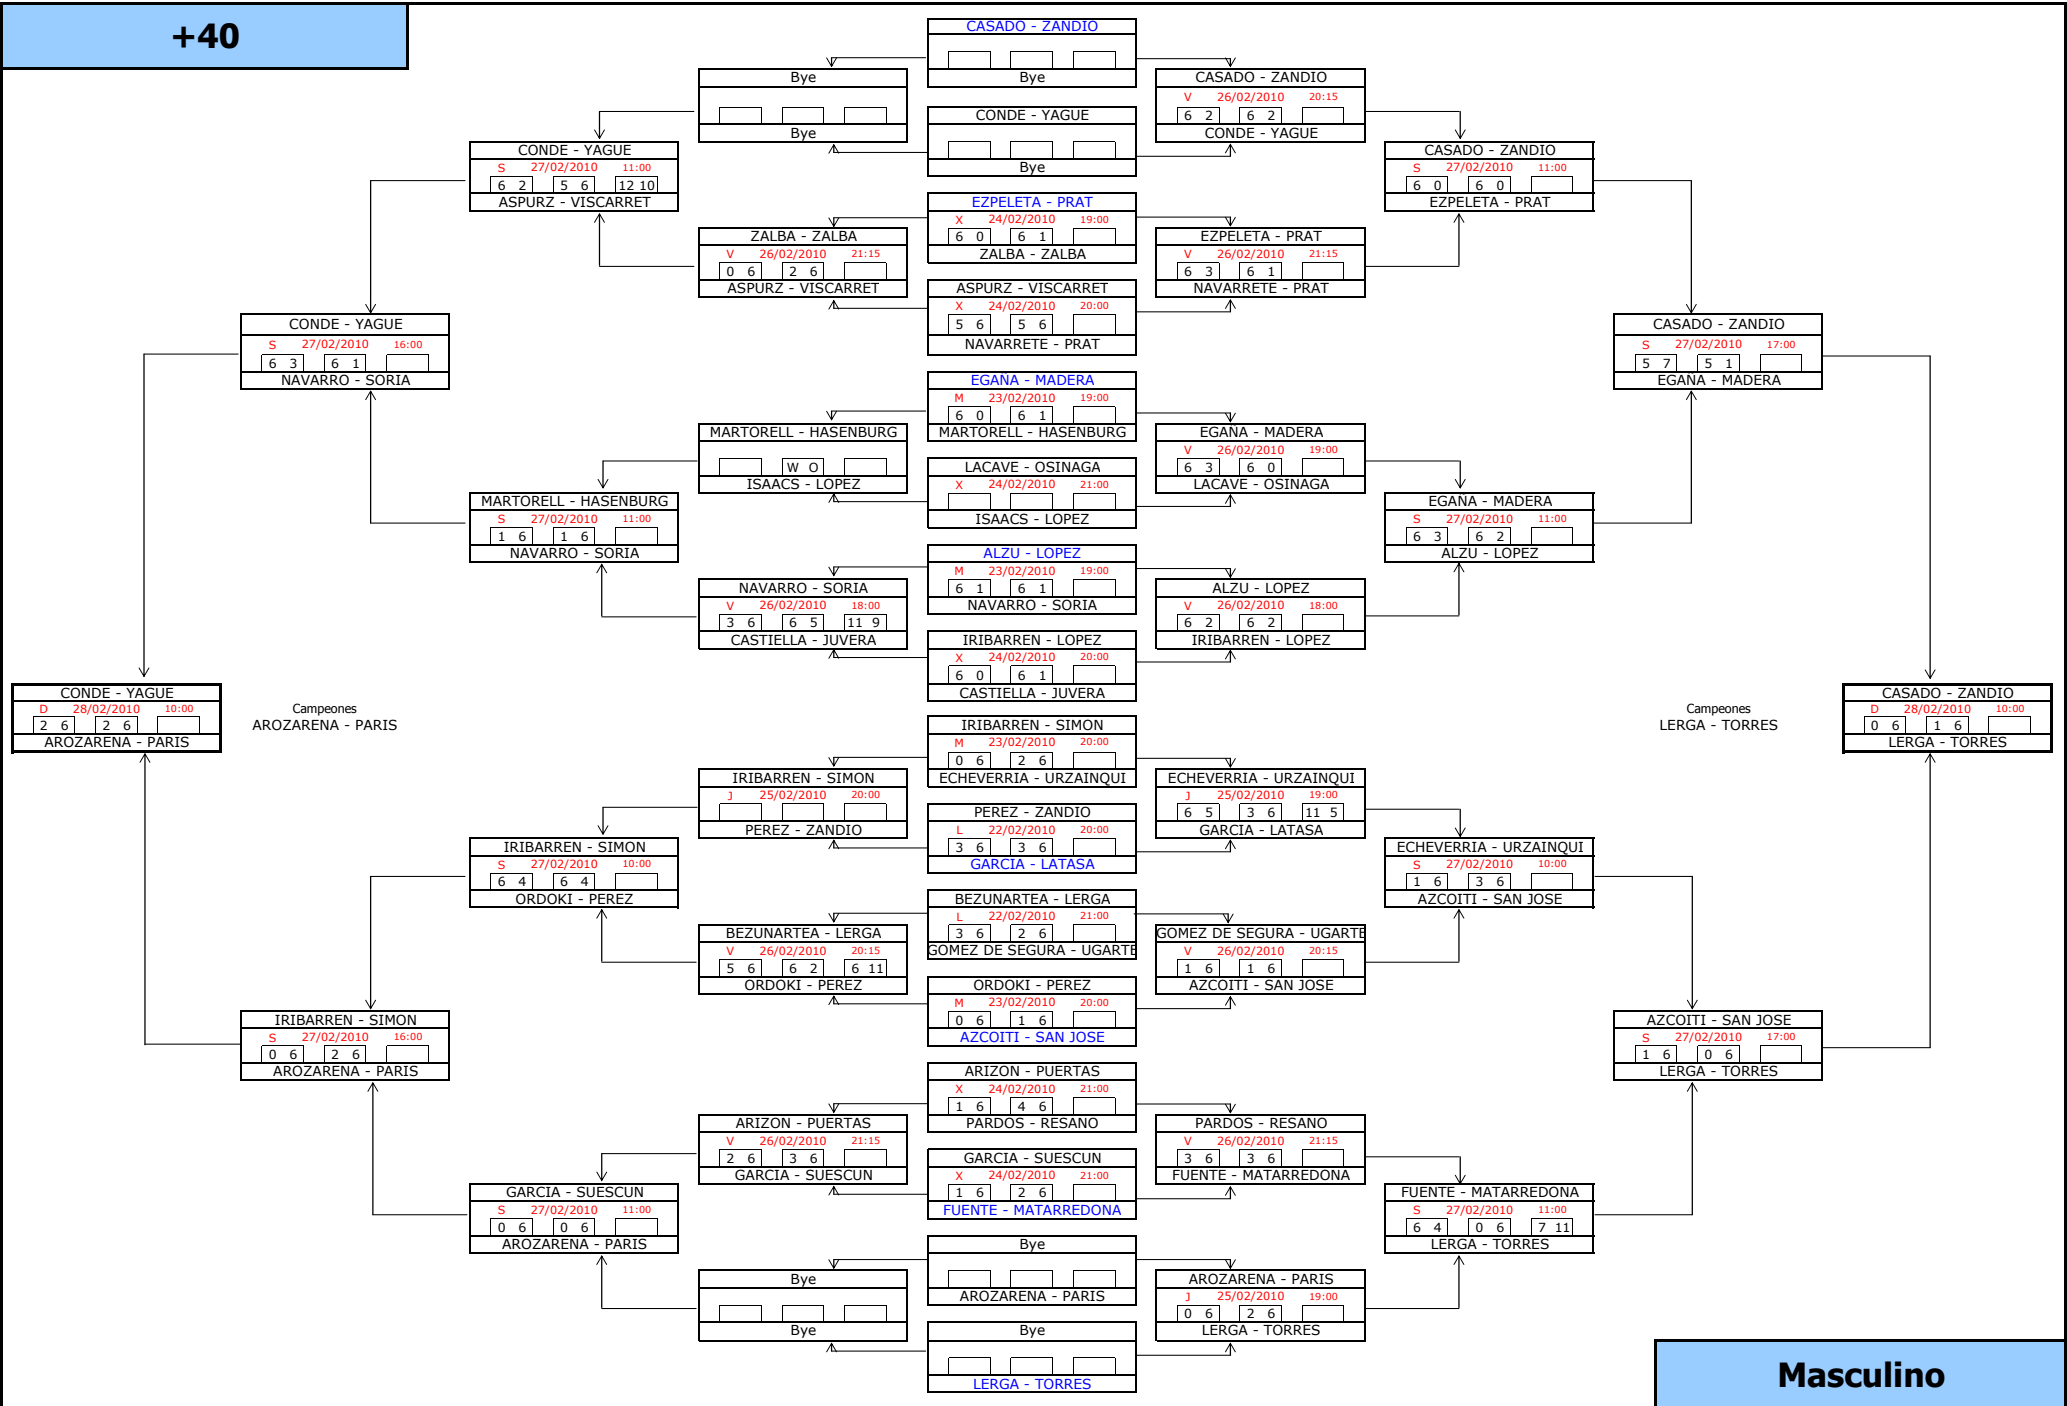

+40

Masculino

+45

CAMARA - ORTEGA			
D	28/02/2010	9:00	
5	6	1	6
LUENGO - SALINAS			

Campeones LUENGO - SALINAS

USANDIZAGA - VALENCIA			
S	27/02/2010	16:00	
4	6	2	6
CAMARA - ORTEGA			

CAMARA - ORTEGA			
S	27/02/2010	9:00	
6	3	6	0
GOROSTIAGA - GOROSTIAGA			

LARRAYA - OYARZUN			
S	27/02/2010	9:00	
USANDIZAGA - VALENCIA			

BARTOLOME - GIL			
J	25/02/2010	21:00	
1	6	1	6
GOROSTIAGA - GOROSTIAGA			

Bye			
Bye			

Bye			
Bye			

Bye			
Bye			

MAIZA - SOROA			
J	25/02/2010	18:00	
6	2	6	4
GOROSTIAGA - GOROSTIAGA			